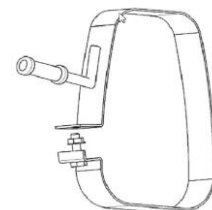

PSA BODYCLAMPS -

For Original PSA rear silencers

Art. no.	Fits O.E rear silencer	WALKER nr	Model
80594	1726-NW, 1730-C5, 1726-ZH, 1730-45	22309	CITROËN C3 1.6i PEUGEOT 1007 1.6
80595	1726-VJ	22867	CITROËN Xsara Picasso 1.6 HDi
80595	1726-TY, 1726-EN	22844	CITROËN Xsara Picasso 1.6i
80595	1726-TX, 1726EP	72178	CITROËN Xsara Picasso 2.0 HDi
80596	1726-WT, 1726-KL, 1726-KX, 1726-RJ, 1726-WA, 1726-WS, 1726-WZ, 1730-26, 1730-50, 1730-H8	71211	CITROËN C4 1.6 HDi / 2.0 HDi PEUGEOT 307 1.6 HDi / 2.0 HDi
80596	1726-KW, 1726-LL, 1726-LN, 1726-RH, 1726-SN, 1726-TJ, 1726-WY, 1730-51, 1730-C1	22622	PEUGEOT 307 2.0i / 1.6 HDi / 2.0 HDi
80597	1726-NQ, 1726-XQ, 1726-ZP, 1730-J8	22954	CITROËN C2, C3 1.4 HDi PEUGEOT 1007 1.4 HDi
80598	1726-AG, 1726-AH, 1726-N5, 1726-N6, 1726-N7, 1726-N8, 1726-QT, 1726-VC, 1726-W7, 1726-W8, 1726-KH, 1726-KY, 1730-N4 , 1730P1, 1730-Q1, 1730-Q3	21993	CITROËN Berlingo 1.1i / 1.4i / 1.6i / 1.8i / 1.9D PEUGEOT Partner 1.1i / 1.4i / 1.6i / 1.8i / 1.9D
80598	1726-GN, 1726-KY, 1726-KZ	22293	CITROËN Berlingo 2.0 HDi PEUGEOT Partner 2.0 HDi
80605	1726-VF, 1726-KG, 1726-QV, 1726VG, 1726-YC, 1726-YE, 1730-11, 1730-12, 1730-A4, 1730-A5, 1730-Q8	23289	CITROËN Berlingo 1.6i / 1.6 HDi / 2.0 HDi PEUGEOT Partner 1.6i / 1.6 HDi / 2.0 HDi
80605	1726-VF, 1726-KG, 1726-QV, 1726VG, 1726-YC, 1726-YE, 1730-11, 1730-12, 1730-A4, 1730-A5, 1730-Q8	23289	CITROËN Berlingo 1.6i / 1.6 HDi / 2.0 HDi PEUGEOT Partner 1.6i / 1.6 HDi / 2.0 HDi
80606	1730-78, 1730-77	23228	PEUGEOT 207 1.4i
80606	1730-83	23224	PEUGEOT 207 1.4i
80606	1730-85	23227	PEUGEOT 207 1.6i
80606	1730-79	23226	PEUGEOT 207 1.6i
80606	1730-82	23223	PEUGEOT 207 1.6HDi
80606	1730-AE, 1730-AA, 1730-94	23390	PEUGEOT 207 1.6HDi
80606	1730-84	23225	PEUGEOT 207 1.6HDi
80606	1730-93, 1730-80, 1730-AC	23391	PEUGEOT 207 1.6HDi
80610	1726-VX, 1726-VN, 1726-PX, 1726-PY, 1726-VT	22800	PEUGEOT 206 SW 1.6 / 2.0HDi
80610	1726-VY, 1726-NZ	22734	PEUGEOT 206 SW 1.1i / 1.4i / 1.6i