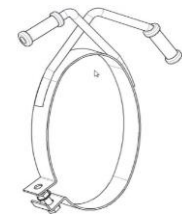

PSA BODYCLAMPS -

For Original PSA rear silencers

Art. no.	Fits O.E rear silencer	WALKER nr	Model
80594	1726-NW, 1730-C5, 1726-ZH, 1730-45	22309	CITROËN C3 1.6i PEUGEOT 1007 1.6
80595	1726-VJ	22867	CITROËN Xsara Picasso 1.6 HDi
80595	1726-TY, 1726-EN	22844	CITROËN Xsara Picasso 1.6i
80595	1726-TX, 1726EP	72178	CITROËN Xsara Picasso 2.0 HDi
80596	1726-WT, 1726-KL, 1726-KX, 1726-RJ, 1726-WA, 1726-WS, 1726-WZ, 1730-26, 1730-50, 1730-H8	71211	CITROËN C4 1.6 HDi / 2.0 HDi PEUGEOT 307 1.6 HDi / 2.0 HDi
80596	1726-KW, 1726-LL, 1726-LN, 1726-RH, 1726-SN, 1726-TJ, 1726-WY, 1730-51, 1730-C1	22622	PEUGEOT 307 2.0i / 1.6 HDi / 2.0 HDi
80597	1726-NQ, 1726-XQ, 1726-ZP, 1730-J8	22954	CITROËN C2, C3 1.4 HDi PEUGEOT 1007 1.4 HDi
80598	1726-AG, 1726-AH, 1726-N5, 1726-N6, 1726-N7, 1726-N8, 1726-QT, 1726-VC, 1726-W7, 1726-W8, 1726-KH, 1726-KY, 1730-N4 , 1730P1, 1730-Q1, 1730-Q3	21993	CITROËN Berlingo 1.1i / 1.4i / 1.6i / 1.8i / 1.9D PEUGEOT Partner 1.1i / 1.4i / 1.6i / 1.8i / 1.9D
80598	1726-GN, 1726-KY, 1726-KZ	22293	CITROËN Berlingo 2.0 HDi PEUGEOT Partner 2.0 HDi
80605	1726-VF, 1726-KG, 1726-QV, 1726VG, 1726-YC, 1726-YE, 1730-11, 1730-12, 1730-A4, 1730-A5, 1730-Q8	23289	CITROËN Berlingo 1.6i / 1.6 HDi / 2.0 HDi PEUGEOT Partner 1.6i / 1.6 HDi / 2.0 HDi
80605	1726-VF, 1726-KG, 1726-QV, 1726VG, 1726-YC, 1726-YE, 1730-11, 1730-12, 1730-A4, 1730-A5, 1730-Q8	23289	CITROËN Berlingo 1.6i / 1.6 HDi / 2.0 HDi PEUGEOT Partner 1.6i / 1.6 HDi / 2.0 HDi
80606	1730-78, 1730-77	23228	PEUGEOT 207 1.4i
80606	1730-83	23224	PEUGEOT 207 1.4i
80606	1730-85	23227	PEUGEOT 207 1.6i
80606	1730-79	23226	PEUGEOT 207 1.6i
80606	1730-82	23223	PEUGEOT 207 1.6HDi
80606	1730-AE, 1730-AA, 1730-94	23390	PEUGEOT 207 1.6HDi
80606	1730-84	23225	PEUGEOT 207 1.6HDi
80606	1730-93, 1730-80, 1730-AC	23391	PEUGEOT 207 1.6HDi
80610	1726-VX, 1726-VN, 1726-PX, 1726-PY, 1726-VT	22800	PEUGEOT 206 SW 1.6 / 2.0HDi
80610	1726-VY, 1726-NZ	22734	PEUGEOT 206 SW 1.1i / 1.4i / 1.6i