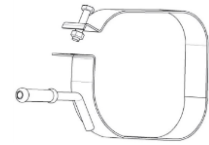

PSA BODYCLAMPS -

For Original PSA rear silencers

Art. no.	Fits O.E rear silencer	WALKER nr	Model
80594	1726-NW, 1730-C5, 1726-ZH, 1730-45	22309	CITROËN C3 1.6i PEUGEOT 1007 1.6
80595	1726-VJ	22867	CITROËN Xsara Picasso 1.6 HDi
80595	1726-TY, 1726-EN	22844	CITROËN Xsara Picasso 1.6i
80595	1726-TX, 1726EP	72178	CITROËN Xsara Picasso 2.0 HDi
80596	1726-WT, 1726-KL, 1726-KX, 1726-RJ, 1726-WA, 1726-WS, 1726-WZ, 1730-26, 1730-50, 1730-H8	71211	CITROËN C4 1.6 HDi / 2.0 HDi PEUGEOT 307 1.6 HDi / 2.0 HDi
80596	1726-KW, 1726-LL, 1726-LN, 1726-RH, 1726-SN, 1726-TJ, 1726-WY, 1730-51, 1730-C1	22622	PEUGEOT 307 2.0i / 1.6 HDi / 2.0 HDi
80597	1726-NQ, 1726-XQ, 1726-ZP, 1730-J8	22954	CITROËN C2, C3 1.4 HDi PEUGEOT 1007 1.4 HDi
80598	1726-AG, 1726-AH, 1726-N5, 1726-N6, 1726-N7, 1726-N8, 1726-QT, 1726-VC, 1726-W7, 1726-W8, 1726-KH, 1726-KY, 1730-N4 , 1730P1, 1730-Q1, 1730-Q3	21993	CITROËN Berlingo 1.1i / 1.4i / 1.6i / 1.8i / 1.9D PEUGEOT Partner 1.1i / 1.4i / 1.6i / 1.8i / 1.9D
80598	1726-GN, 1726-KY, 1726-KZ	22293	CITROËN Berlingo 2.0 HDi PEUGEOT Partner 2.0 HDi
80605	1726-VF, 1726-KG, 1726-QV, 1726VG, 1726-YC, 1726-YE, 1730-11, 1730-12, 1730-A4, 1730-A5, 1730-Q8	23289	CITROËN Berlingo 1.6i / 1.6 HDi / 2.0 HDi PEUGEOT Partner 1.6i / 1.6 HDi / 2.0 HDi
80605	1726-VF, 1726-KG, 1726-QV, 1726VG, 1726-YC, 1726-YE, 1730-11, 1730-12, 1730-A4, 1730-A5, 1730-Q8	23289	CITROËN Berlingo 1.6i / 1.6 HDi / 2.0 HDi PEUGEOT Partner 1.6i / 1.6 HDi / 2.0 HDi
80606	1730-78, 1730-77	23228	PEUGEOT 207 1.4i
80606	1730-83	23224	PEUGEOT 207 1.4i
80606	1730-85	23227	PEUGEOT 207 1.6i
80606	1730-79	23226	PEUGEOT 207 1.6i
80606	1730-82	23223	PEUGEOT 207 1.6HDi
80606	1730-AE, 1730-AA, 1730-94	23390	PEUGEOT 207 1.6HDi
80606	1730-84	23225	PEUGEOT 207 1.6HDi
80606	1730-93, 1730-80, 1730-AC	23391	PEUGEOT 207 1.6HDi
80610	1726-VX, 1726-VN, 1726-PX, 1726-PY, 1726-VT	22800	PEUGEOT 206 SW 1.6 / 2.0HDi
80610	1726-VY, 1726-NZ	22734	PEUGEOT 206 SW 1.1i / 1.4i / 1.6i